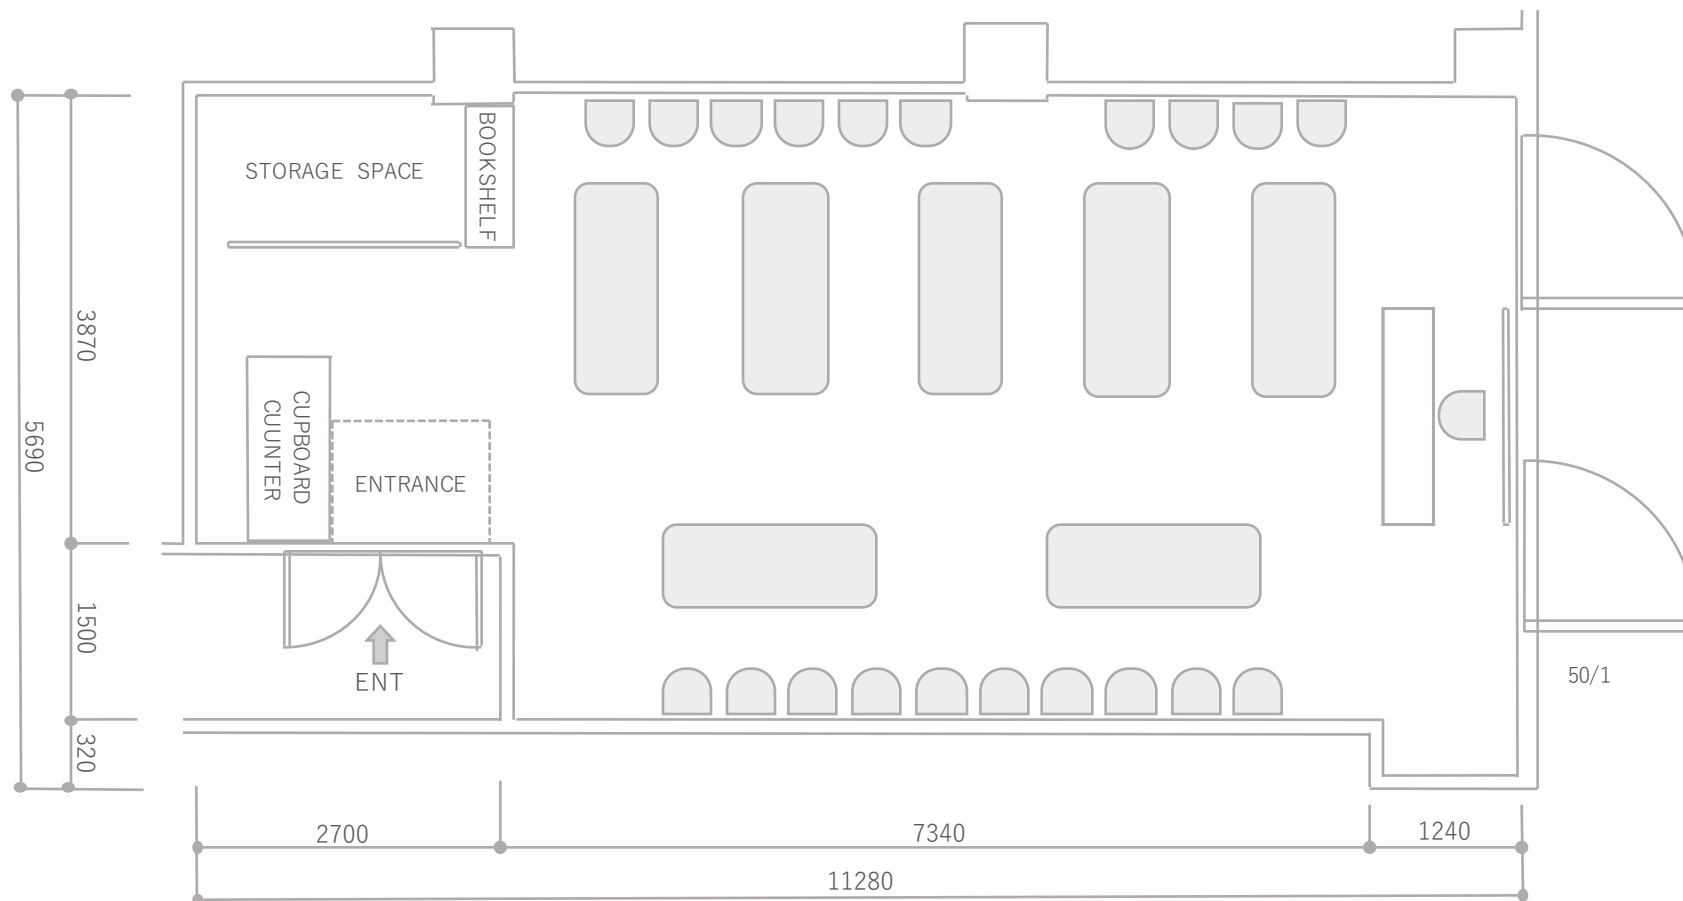

# SEMINAR ROOM ゆるおく

- 設備・備品 施術ベッド：7台 1800×660 (予備3台)  
会議テーブル：11台 1800×450  
椅子：21脚  
ホワイトボード：1台 1800×900  
プロジェクター：1台  
インターネット (無線LAN)
- 専有面積 56.92㎡